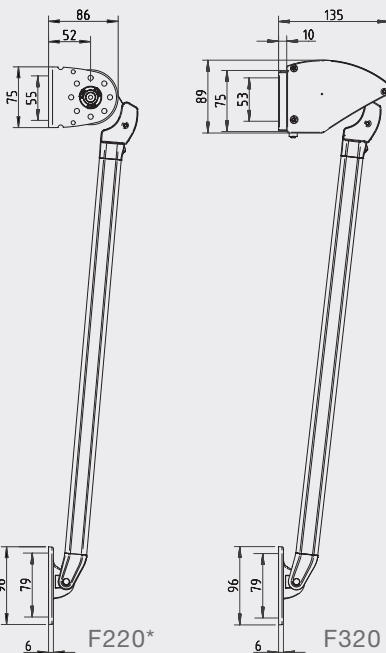

FÖNSTERMARKIS F320

Max storlek: 3200 x 1000 mm (BxH)